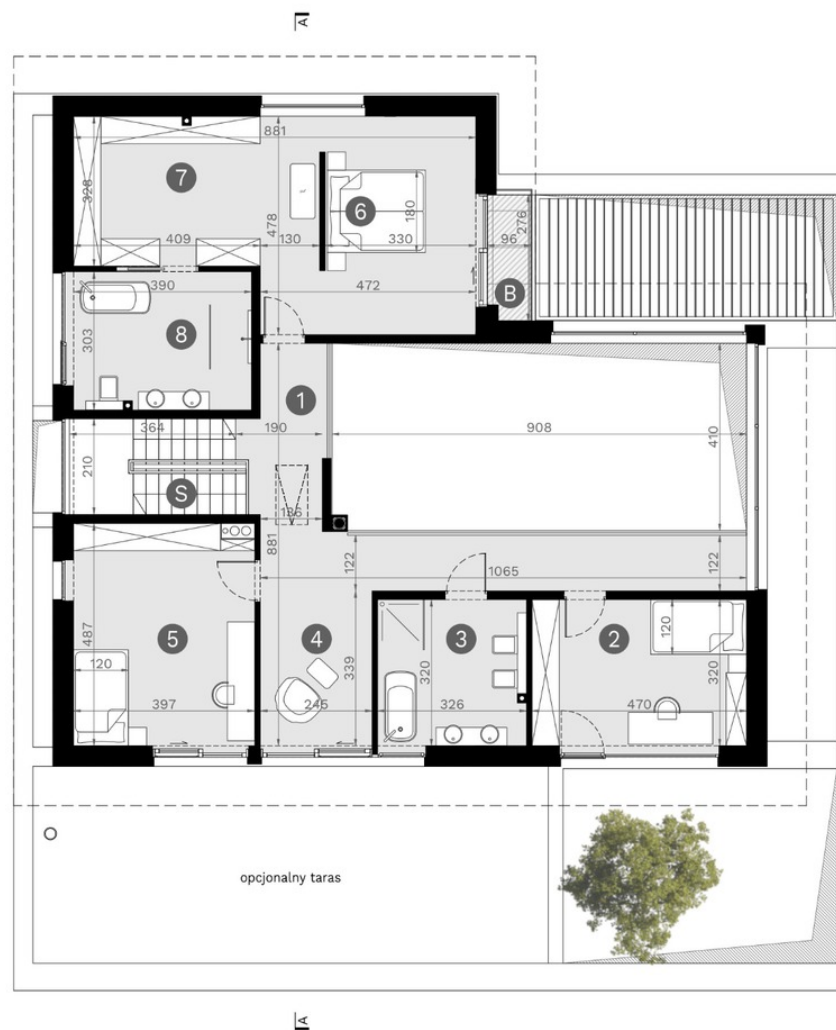

План 2 этажа

Полезная площадь 2 этажа 121,24 м²
+ Лестница 7,76 м²

1	Коридор	20,98 м ²
2	Спальня	15,04 м ²
3	Ванная	10,39 м ²
4	Зона отдыха	8,31 м ²
5	Спальня	19,07 м ²
6	Спальня	17,99 м ²
7	Гардеробная	17,68 м ²
8	Ванная	11,78 м ²
S	Лестница	7,76 м ²
B	Балкон	2,57 м ²

Экспликация помещений